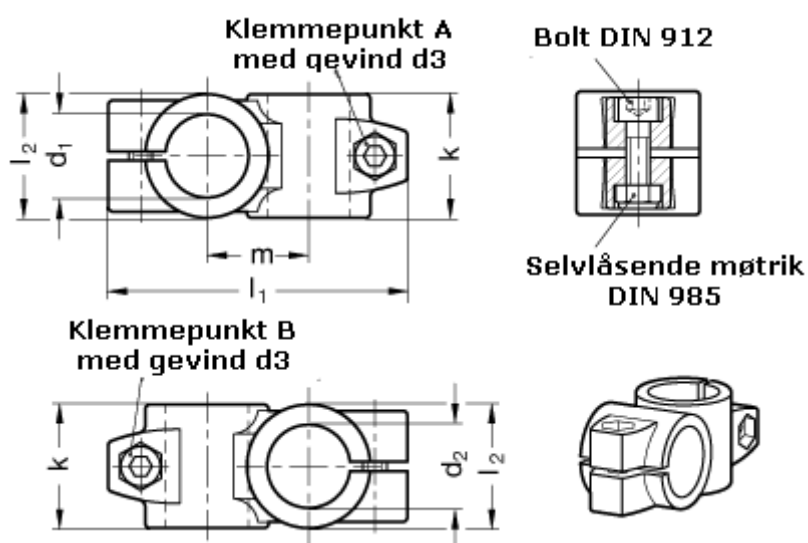

Varenummer: 20132B30B30402SW
Beskrivelse: E+G Krydsforbinder
GN 132-B30-B30-40-2-SW

Mål

d1	= 30
d2	= 30
d3	= M 8
k	= 40
l1	= 97.0
l2	= 40
m	= 33

Vippehåndtag = GN 911-M 8-32 skal bestilles separat